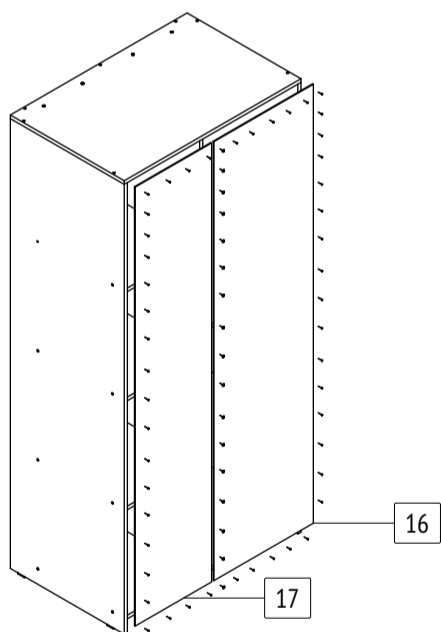

1

Возможна сборка в зеркальном исполнении

2

3

4

5

6

7

8