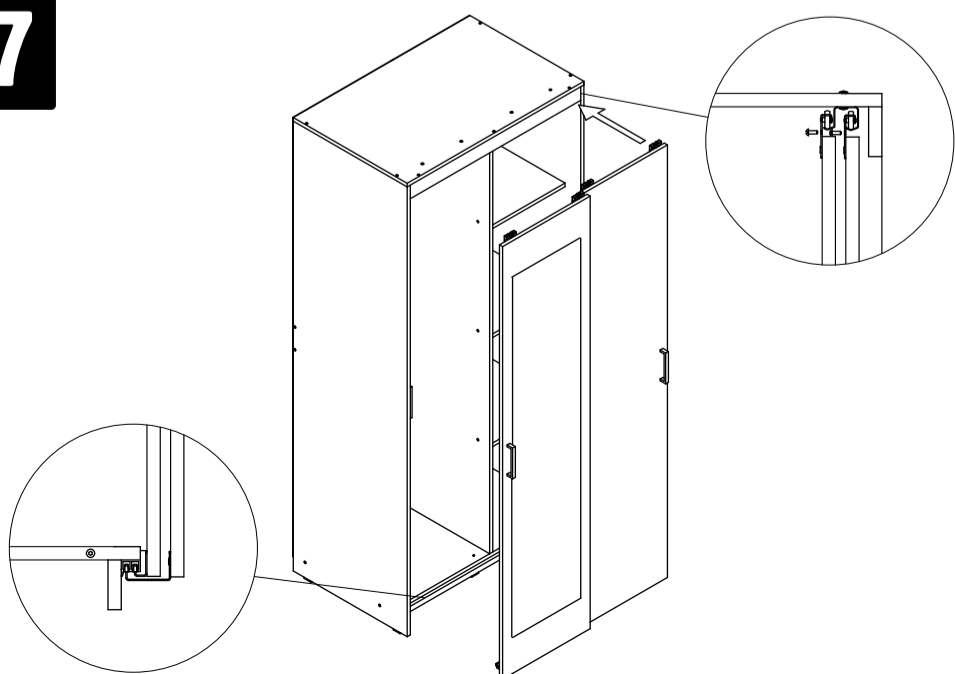

1

Возможна сборка в зеркальном исполнении

2

3

4

5

6

7

8