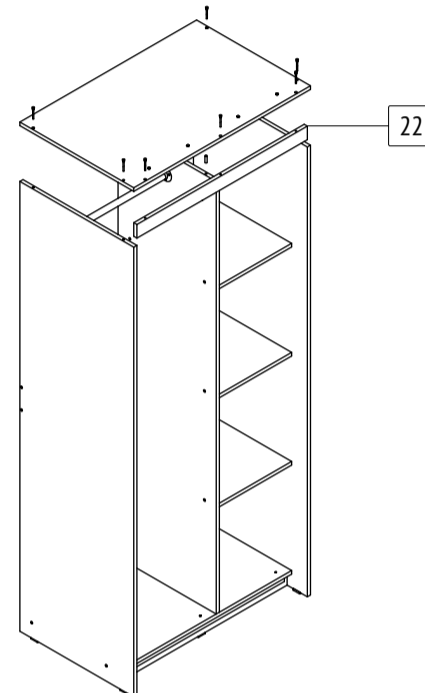

1

Возможна сборка в зеркальном исполнении

2

3

4

5

6

7

8