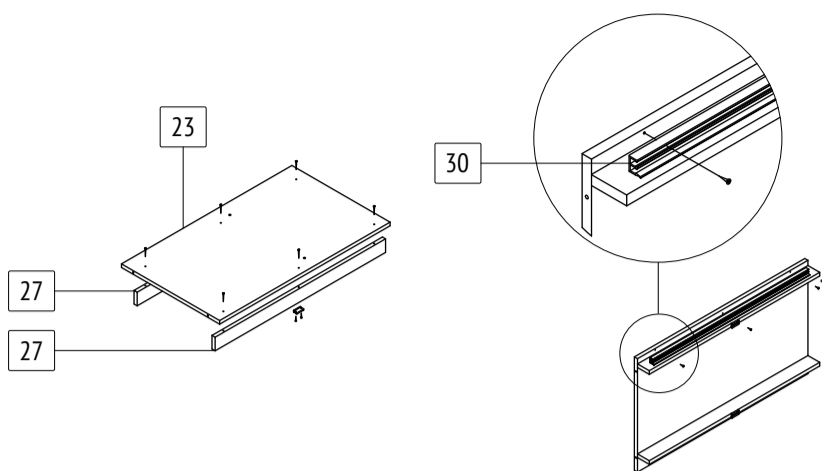

1

Возможна сборка в зеркальном исполнении