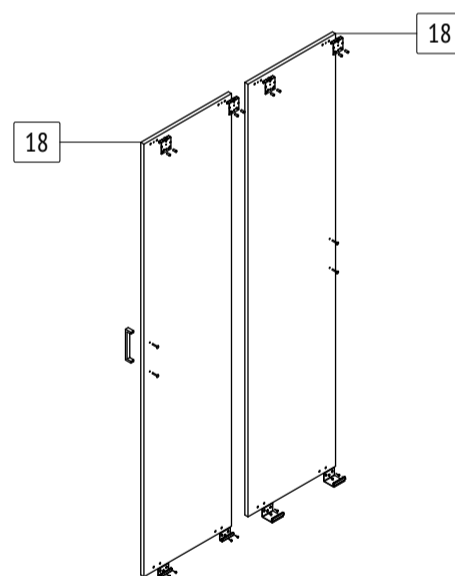

1

Возможна сборка в зеркальном исполнении

2

3

4

5

6

7

8