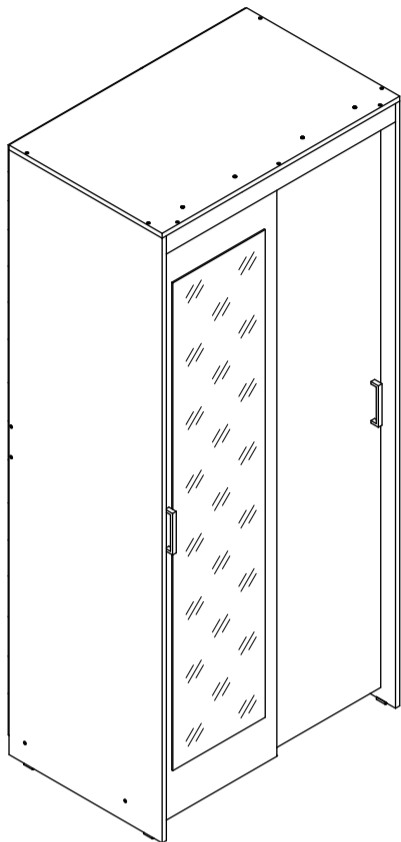

ПАСПОРТ ИЗДЕЛИЯ

Шкаф-купе «Томас»

T22

габаритные размеры изделия: 2000x900x580

T22: комплектующая ведомость фурнитуры

Номер	Наименование фурнитуры	Количество	Вес	Упаковка
1	Паспорт изделия	1	-	1
2	Ключ шестигранный	1	-	1
3	Гвоздь	77	47	1
4	Заглушка конфирмата	24	-	1
5	Конфирмат	24	168	1
6	Подпятник	6	-	1
7	Саморез 3,5x16	21	17	1
8	Саморез 3,5x40	9	-	1
9	Шайба	17	7	1
10	Шкант мебельный 8x30	4	-	1
11	Шуруп 6x13	8	-	1
12	Шуруп 4x30	4	-	1
13	Ручка [Стандарт]	2	-	1
14	Фланец D25	2	-	1
15	Фурнитура 2-х дверных шкафов	1	-	1

T22: комплектующая ведомость деталей

Номер	Наименование детали	Длина	Ширина	Количество	Цвет	Упаковка
16	Задняя стенка	1936	506	1	Белый	3
17	Задняя стенка	1936	389	1	Белый	3
18	Дверь	1908	446	2	Дополнительный	2
19	Вертикальная перегородка	1908	500	1	Основной	3
20	Верхняя стенка	900	580	1	Основной	3
21	Левая стенка	1984	580	1	Основной	3
22	Накладка	868	60	1	Основной	3
23	Нижняя стенка	868	500	1	Основной	3
24	Полка	368	500	3	Основной	3
25	Правая стенка	1984	580	1	Основной	3
26	Ребро жесткости	484	200	1	Основной	3
27	Цоколь	868	60	2	Основной	3
28	Труба D25	480	-	1	-	3
29	Направляющая верхняя	794	-	1	-	3
30	Направляющая нижняя	794	-	1	-	3