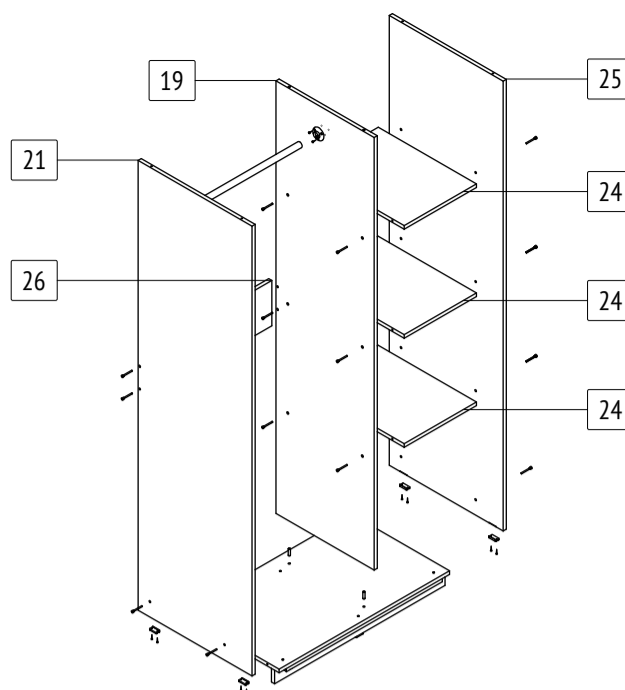

1

Возможна сборка в зеркальном исполнении

2

3

4

5

6

7

8