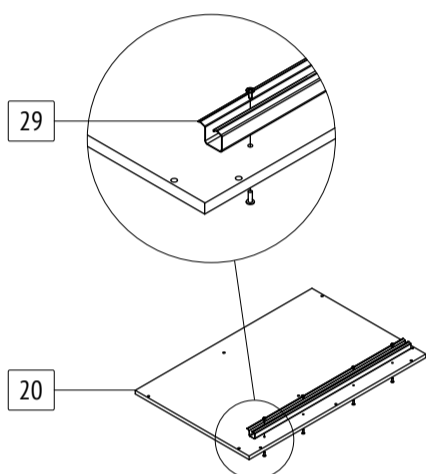

1

Возможна сборка в зеркальном исполнении

2

3

4

5

6

7

8